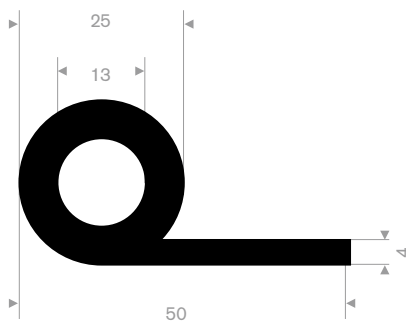

21400732
EPDM 70° Shore black
roll length 100 meter

21400815
EPDM 70° Shore black
roll length 50 meter

21400320
EPDM 70° Shore black
roll length 50 meter

21400702
EPDM 70° Shore black
roll length 50 meter

21400836
NR 50° Shore beige
roll length 4 meter

AAG CATALOGUE

P channels solid rubber

21601048
EPDM 70° Shore black
roll length 50 meter

21402120
EPDM 70° Shore black
roll length 50 meter

21401220
EPDM 70° Shore black
roll length 50 meter

21400755
EPDM 70° Shore black
roll length 25 meter

21400866
EPDM 70° Shore black
roll length 20 meter

AAG CATALOGUE

P channels solid rubber

21400877
EPDM 70° Shore black
roll length 20 meter

21400881
EPDM 70° Shore black
roll length 15 meter

22400810
EPDM 15° Shore black
roll length 50 meter

22400916
EPDM 15° Shore black
roll length 25 meter

22400925
EPDM 15° Shore black
roll length 25 meter

22400223
EPDM 15° Shore black
roll length 50 meter