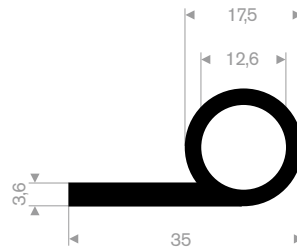

AAG CATALOGUE

p channels

AAG CATALOGUE

P channels solid rubber

21400526
EPDM 70° Shore black
roll length 50 meter

21400016
EPDM 70° Shore black
roll length 50 meter

21400145
EPDM 70° Shore black
roll length 50 meter

21400732
EPDM 70° Shore black
roll length 100 meter

21400815
EPDM 70° Shore black
roll length 50 meter

21400320
EPDM 70° Shore black
roll length 50 meter

21400702
EPDM 70° Shore black
roll length 50 meter

21400836
NR 50° Shore beige
roll length 4 meter

AAG CATALOGUE

P channels solid rubber

21601048
EPDM 70° Shore black
roll length 50 meter

21402120
EPDM 70° Shore black
roll length 50 meter

21401220
EPDM 70° Shore black
roll length 50 meter

22400810
EPDM 15° Shore black
roll length 50 meter

22400916
EPDM 15° Shore black
roll length 25 meter

22400925
EPDM 15° Shore black
roll length 25 meter

22400223
EPDM 15° Shore black
roll length 50 meter