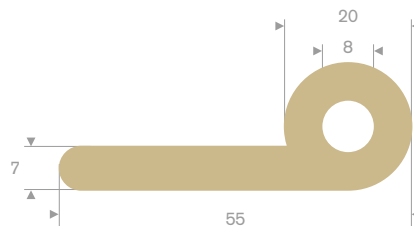

21400732
EPDM 70° Shore black
roll length 100 meter

21400815
EPDM 70° Shore black
roll length 50 meter

21400320
EPDM 70° Shore black
roll length 50 meter

21400702
EPDM 70° Shore black
roll length 50 meter

21400836
NR 50° Shore beige
roll length 4 meter

AAG CATALOGUE

P channels solid rubber

21601048
EPDM 70° Shore black
roll length 50 meter

21402120
EPDM 70° Shore black
roll length 50 meter

21401220
EPDM 70° Shore black
roll length 50 meter

21400755
EPDM 70° Shore black
roll length 25 meter

21400866
EPDM 70° Shore black
roll length 20 meter

AAG CATALOGUE

P channels solid rubber

21400877
EPDM 70° Shore black
roll length 20 meter

21400881
EPDM 70° Shore black
roll length 15 meter

22400810
EPDM 15° Shore black
roll length 50 meter

22400916
EPDM 15° Shore black
roll length 25 meter

22400925
EPDM 15° Shore black
roll length 25 meter

22400223
EPDM 15° Shore black
roll length 50 meter