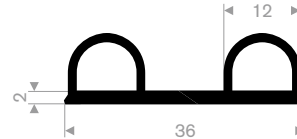

AAG CATALOGUE

p channels

AAG CATALOGUE

P channels solid rubber

21400526
EPDM 70° Shore black
roll length 50 meter

21400016
EPDM 70° Shore black
roll length 50 meter

21400145
EPDM 70° Shore black
roll length 50 meter

21400732
EPDM 70° Shore black
roll length 100 meter

21400815
EPDM 70° Shore black
roll length 50 meter

21400320
EPDM 70° Shore black
roll length 50 meter

21400702
EPDM 70° Shore black
roll length 50 meter

21400836
NR 50° Shore beige
roll length 4 meter

AAG CATALOGUE

P channels solid rubber

21601048
EPDM 70° Shore black
roll length 50 meter

21402120
EPDM 70° Shore black
roll length 50 meter

21401220
EPDM 70° Shore black
roll length 50 meter

21400755
EPDM 70° Shore black
roll length 25 meter

21400866
EPDM 70° Shore black
roll length 20 meter

AAG CATALOGUE

P channels solid rubber

21400877
EPDM 70° Shore black
roll length 20 meter

21400881
EPDM 70° Shore black
roll length 15 meter